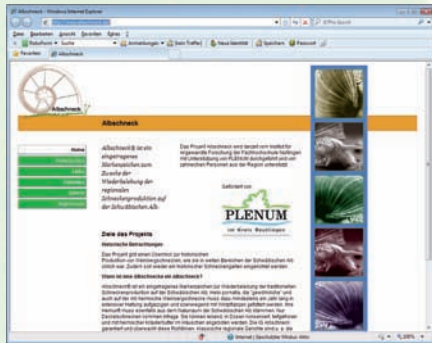

# Web Design

Wir bieten Ihnen eine vollständige Palette an Services für Ihre Internetpräsenz an. Sie umfasst die Konzeption Ihres Internetauftrittes ebenso wie das Web-Design, die Programmierung, das Hosting und die Pflege Ihrer Seiten. Dies alles abgestimmt auf Ihre Inhalte und auf Ihre Zielgruppe.

Darüber hinaus bieten wir folgende Dienstleistungen:

- Einsatz von Content Management Systemen, insbesondere TYPO3,
- Datenbankentwicklung und -anbindung (PHP, ASP.net),
- Anspruchsvolle interaktive und dynamische Web Mapping Lösungen oder Grafiken auf der Grundlage von SVG und Microsoft Silverlight.

Wir haben langjährige Erfahrung im Bereich Web Mapping, insbesondere auf der Basis von SVG und Microsoft Silverlight. Beide Technologien eignen sich sehr gut für die Erstellung von interaktiven, dynamischen Karten.