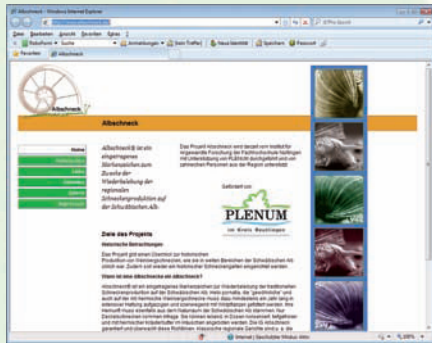

Web Design

Wir bieten Ihnen eine vollständige Palette an Services für Ihre Internetpräsenz an. Sie umfasst die Konzeption Ihres Internetauftrittes ebenso wie das Web-Design, die Programmierung, das Hosting und die Pflege Ihrer Seiten. Dies alles abgestimmt auf Ihre Inhalte und auf Ihre Zielgruppe.

Darüber hinaus bieten wir folgende Dienstleistungen:

- Einsatz von Content Management Systemen, insbesondere TYPO3,
- Datenbankentwicklung und -anbindung (PHP, ASP.net),
- Anspruchsvolle interaktive und dynamische Web Mapping Lösungen oder Grafiken auf der Grundlage von SVG.