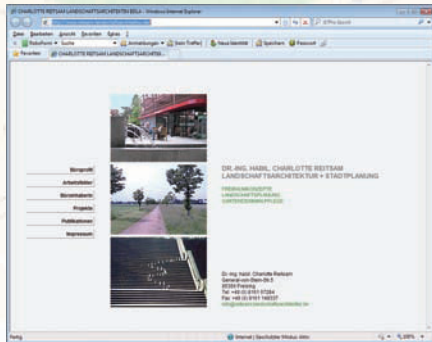

Web Design

Wir bieten Ihnen eine vollständige Palette an Services für Ihre Internetpräsenz an. Sie umfasst die Konzeption Ihres Internetauftrittes ebenso wie das Web-Design, die Programmierung, das Hosting und die Pflege Ihrer Seiten. Dies alles abgestimmt auf Ihre Inhalte und auf Ihre Zielgruppe.

Darüber hinaus bieten wir folgende Dienstleistungen:

- Einsatz von Content Management Systemen, insbesondere TYPO3,
- Datenbankentwicklung und -anbindung (PHP, ASP.net),
- Anspruchsvolle interaktive und dynamische Web Mapping Lösungen oder Grafiken auf der Grundlage von SVG.

Wir haben langjährige Erfahrung im Bereich Web Mapping, insbesondere auf der Basis von SVG. Diese Technologie eignet sich sehr gut für die Erstellung von interaktiven, dynamischen Karten.

Wir bieten aber auch Internet-GIS-Lösungen mit Open-Source-Software (UMN MapServer oder MySQL Spatial) und Web-Mapping Lösungen basierend auf Google Maps Api an.